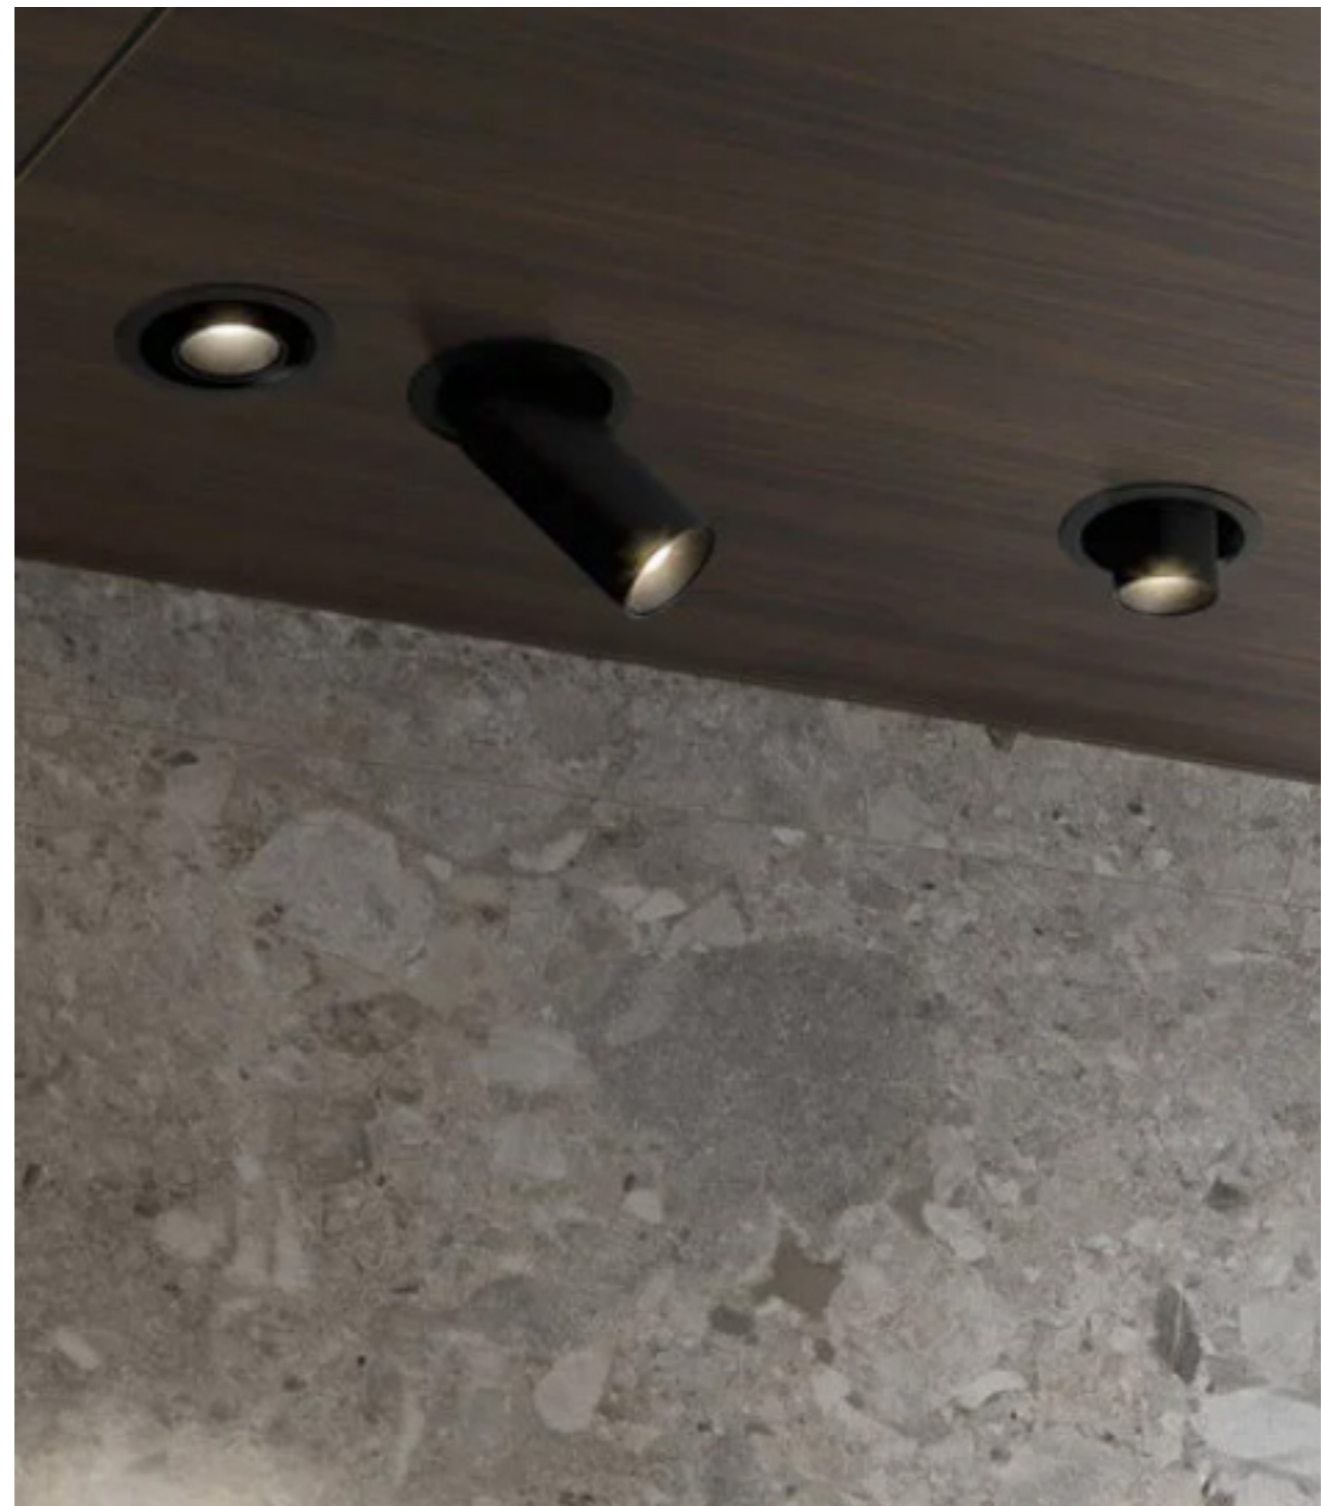

# Opberg 2de verdieping

versie: 01  
datum: 12-04-24

CODE: C3

Schwung Product Information

187

**Glass Lampshades** 1 x Ø 100 mm x H 150 mm  
1 x Ø 3.9" x H 5.9"  
Triplex Opal Glass (acid etch on the outside)